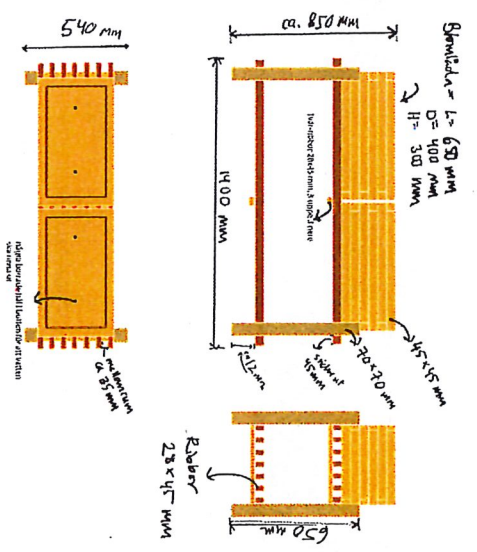

Mått större blomlädor, 4 st
(placeras där tidigare
scenen var tänkt att stå)

Vellingse | #bättrauskickervellinge

Vellingese | #bättrreusilkenvellinge

Blomlådor på bord framför
växthus, 2 höga bord + 1
lägre

VÄXTPORTAL SJ. KTHUT

Vellingase | #pättrousikeavellinge

Aspen

Vellingese | #bättrreusiktavellinge

Aspen utemiljö

Utemiljö Aspen, klar hösten 2021

Borttagning av gräsyta, se bild

- Ersätta gräs med Bygge av trädäck, ca. 2 x 5.5m (120 mm plank)
- Ersätta gräs med Anläggning grusyta, 7.5 x 2m (större grus alternativt
- dekorsten med några punkter av större sten och lite året-runt-grönt)
- Räcke vid trädäck + räcke vid utgång.
- Bygga en trekantig pergola i hörn, murgröna

Förnyad konkurrensutsättning

- Fokus hemlighet av vikt vid bedömning, Kinnarps vann upphandlingen

Sällskapsrum utantill konferensrum, Plan 2 St Knut:

Mått rum: 4,4 m x 13,8 m

- Inbjudande möbbling i hem (se blå riktlinj), såsom 2-3 stölpstolar runt ett runt soffbord i varje hörn av avvängda yta
- I riktlinjen en mer "mobil lösning", alternativt på två bord med mer mobila flyttbara stolar som kan passas för aktiviteter för minst 12 personer. Kan det två bord som ställs mot fönstret med väderstreck platser, men som vid behov kan göras till ett långbord?
- Nya gardiner för mer ombonat känsla, 3 stycken längder a cirka 2,40 m (behöver kontrollmåttax).

Kinnarp

SÄLLSKAPSYTA UTANFÖR KONFERENSNUM, PLAN 2 ST KNUT:

254 x 143 mm

6 st

6 st

varmgrå

Övrigt

Cykling utan ålder - Cykling utan ålder (cykling utan ålder)