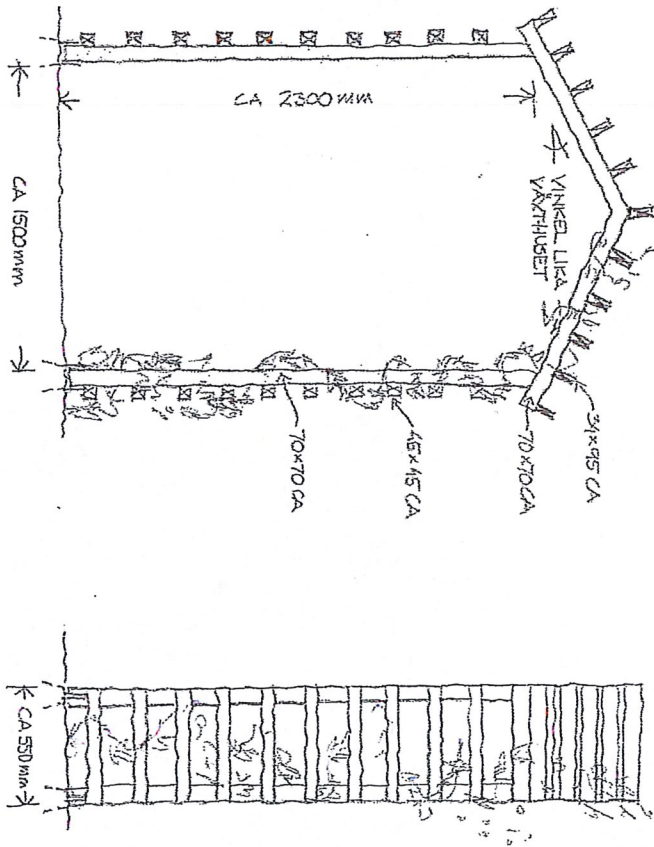

Mått större blomlädor, 4 st
(placeras där tidigare
scenen var tänkt att stå)

Vellingse | #bättrauskickervellinge

Vellingese | #bättrreusilkenvellinge

Blomlådor på bord framför
växthus, 2 höga bord + 1
lägre

VÄXTPORTAL SJ. KTHUT

Vellingase | #pättrousikeavellinge

Aspen

Vellingese | #bättrreusiktavellinge

Aspen utemiljö

Utemiljö Aspen, klar hösten 2021

Borttagning av gräsyta, se bild

- Ersätta gräs med Bygge av trädäck, ca. 2 x 5.5m (120 mm plank)
- Ersätta gräs med Anläggning grusyta, 7.5 x 2m (större grus alternativt
- dekorsten med några punkter av större sten och lite året-runt-grönt)
- Räcke vid trädäck + räcke vid utgång.
- Bygga en trekantig pergola i hörn, murgröna

Förnyad konkurrensutsättning

- Fokus hemlighet av vikt vid bedömning, Kinnarps vann upphandlingen

Sällskapsrum utantill konferensrum, Plan 2 St Knut:

Mått rum: 4,4 m x 13,8 m

- Inbjudande möbbling i hem (se blå riktlinj), såsom 2-3 stölpstolar runt ett runt soffbord i varje hörn av avvängda yta
- I riktlinjen en mer "mobil lösning", alternativt på två bord med mer mobila flyttbara stolar som kan passas för aktiviteter för minst 12 personer. Kan det två bord som ställs mot fönstret med väderstreck platser, men som vid behov kan göras till ett långbord?
- Nya gardiner för mer ombonat känsla, 3 stycken längder a cirka 2,40 m (behöver kontrollmåttax).

Kinnarp

SÄLLSKAPSYTA UTANFÖR KONFERENSNUM, PLAN 2 ST KNUT:

254 x 143 mm

6 st

6 st

varmgrå

Övrigt

Cykling utan ålder - Cykling utan ålder (cykling utan ålder)