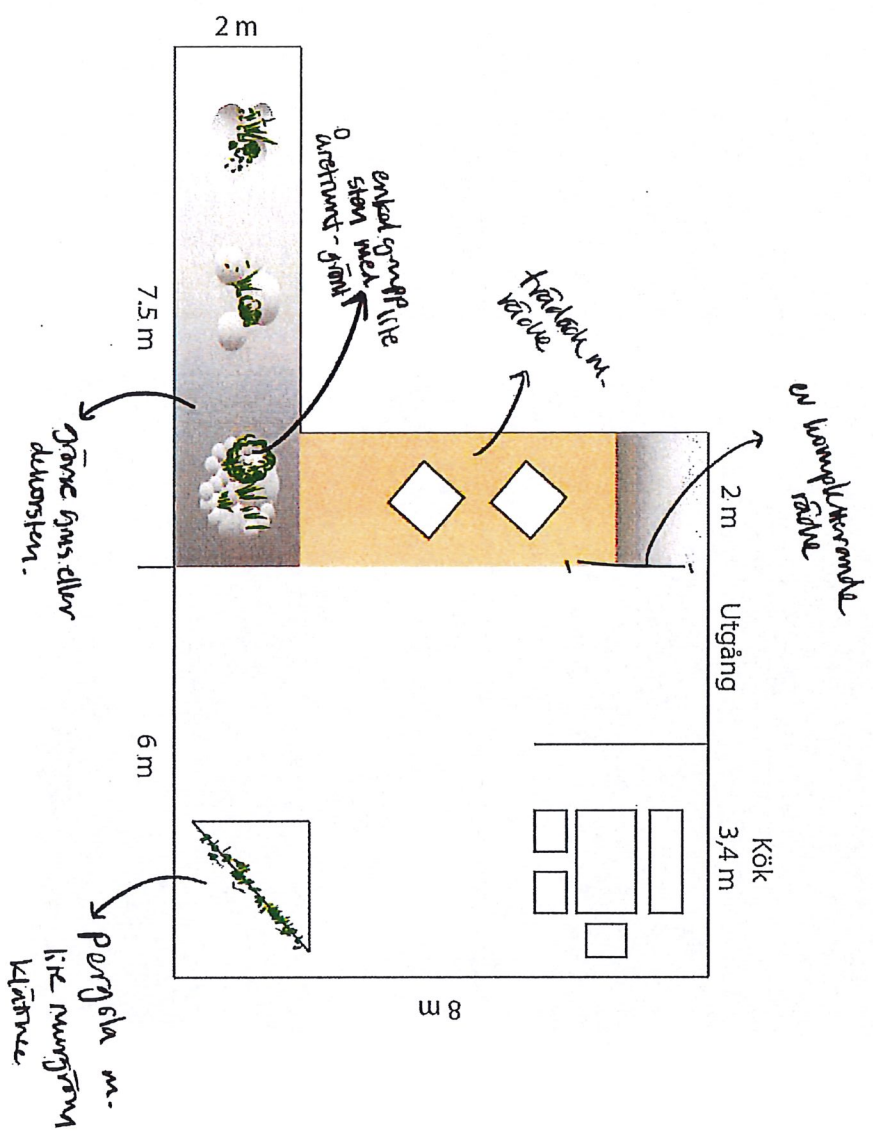

Mått större blomlädor, 4 st
(placeras där tidigare
scenen var tänkt att stå)

Vellingse | #bättrauskickervellinge

Vellingese | #bättrreusilkenvellinge

Blomlådor på bord framför
växthus, 2 höga bord + 1
lägre

VÄXTPORTAL SJ. KTHUT

Vellingase | #pättrousikeavellinge

Aspen

Vellingese | #bättrreusiktavellinge

Aspen utemiljö

Utemiljö Aspen, klar hösten 2021

Borttagning av gräsyta, se bild

- Ersätta gräs med Bygge av trädäck, ca. 2 x 5.5m (120 mm plank)
- Ersätta gräs med Anläggning grusyta, 7.5 x 2m (större grus alternativt
- dekorsten med några punkter av större sten och lite året-runt-grönt)
- Räcke vid trädäck + räcke vid utgång.
- Bygga en trekantig pergola i hörn, murgröna

Förnyad konkurrensutsättning

- Fokus hemlighet av vikt vid bedömning, Kinnarps vann upphandlingen

Sällskapsrum utantill konferensrum, Plan 2 St Knut:

Mått rum: 4,4 m x 13,8 m

- Inbjudande möbbling i hem (se blå riktlinj), såsom 2-3 stölpstolar runt ett runt soffbord i varje hörn av avvängda yta
- I riktlinjen en mer "mobil lösning", alternativt på två bord med mer mobila flyttbara stolar som kan passas för aktiviteter för minst 12 personer. Kan det två bord som ställs mot fönstret med väderstreck platser, men som vid behov kan göras till ett långbord?
- Nya gardiner för mer ombonat känsla, 3 stycken längder a cirka 2,40 m (behöver kontrollmåttax).

Kinnarp

SÄLLSKAPSYTA UTANFÖR KONFERENSNUM, PLAN 2 ST KNUT:

254 x 143 mm

6 st

6 st

varmgrå

Övrigt

Cykling utan ålder - Cykling utan ålder (cykling utan ålder)