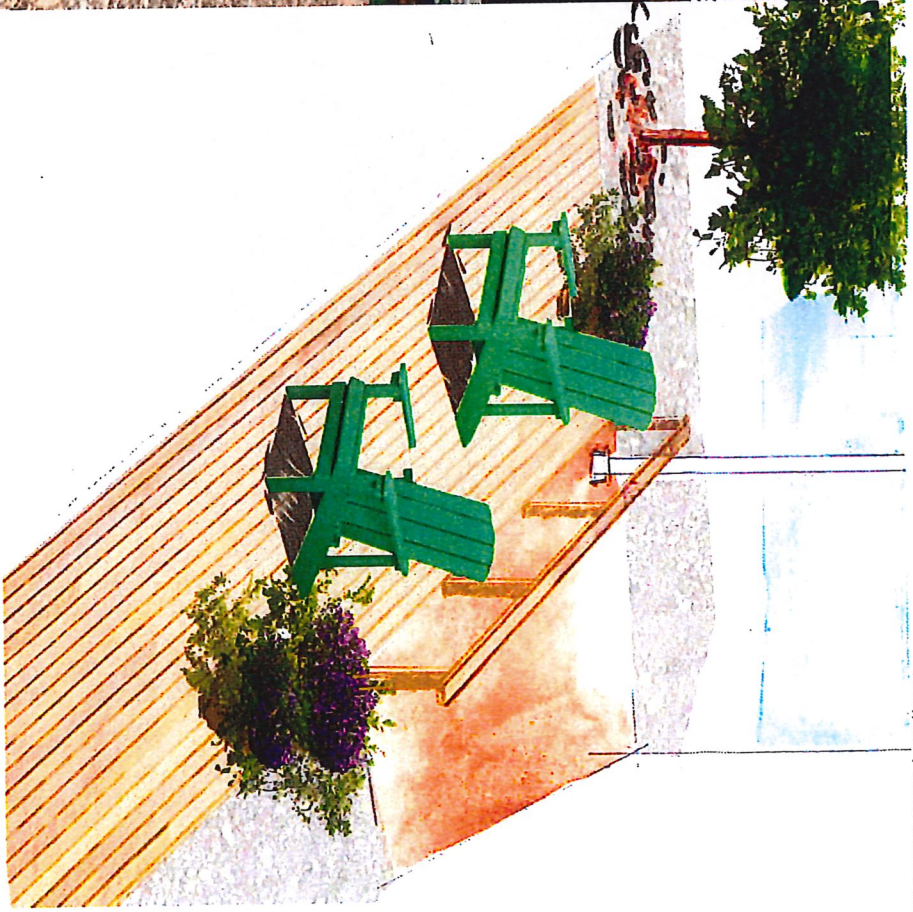

Mått större blomlädor, 4 st
(placeras där tidigare
scenen var tänkt att stå)

Vellingse | #bättrauskickervellinge

Vellingese | #bättrreusilkenvellinge

Blomlådor på bord framför
växthus, 2 höga bord + 1
lägre

VÄXTPORTAL SJ. KTHUT

Vellingase | #pättrousikeavellinge

Aspen

Vellingese | #bättrreusiktavellinge

Aspen utemiljö

Utemiljö Aspen, klar hösten 2021

Borttagning av gräsyta, se bild

- Ersätta gräs med Bygge av trädäck, ca. 2 x 5.5m (120 mm plank)
- Ersätta gräs med Anläggning grusyta, 7.5 x 2m (större grus alternativt
- dekorsten med några punkter av större sten och lite året-runt-grönt)
- Räcke vid trädäck + räcke vid utgång.
- Bygga en trekantig pergola i hörn, murgröna

Förnyad konkurrensutsättning

- Fokus hemlighet av vikt vid bedömning, Kinnarps vann upphandlingen

Sällskapsrum utantill konferensrum, Plan 2 St Knut:

Mått rum: 4,4 m x 13,8 m

- Inbjudande möbbling i hem (se blå riktlinj), såsom 2-3 stölpstolar runt ett runt soffbord i varje hörn av avvängda yta
- I riktlinjen en mer "mobil lösning", alternativt på två bord med mer mobila flyttbara stolar som kan passas för aktiviteter för minst 12 personer. Kan det två bord som ställs mot fönstret med väderstreck platser, men som vid behov kan göras till ett långbord?
- Nya gardiner för mer ombonat känsla, 3 stycken längder a cirka 2,40 m (behöver kontrollmåttax).

Kinnarp

SÄLLSKAPSYTA UTANFÖR KONFERENSNUM, PLAN 2 ST KNUT:

254 x 143 mm

6 st

6 st

varmgrå

Övrigt

Cykling utan ålder - Cykling utan ålder (cykling utan ålder)