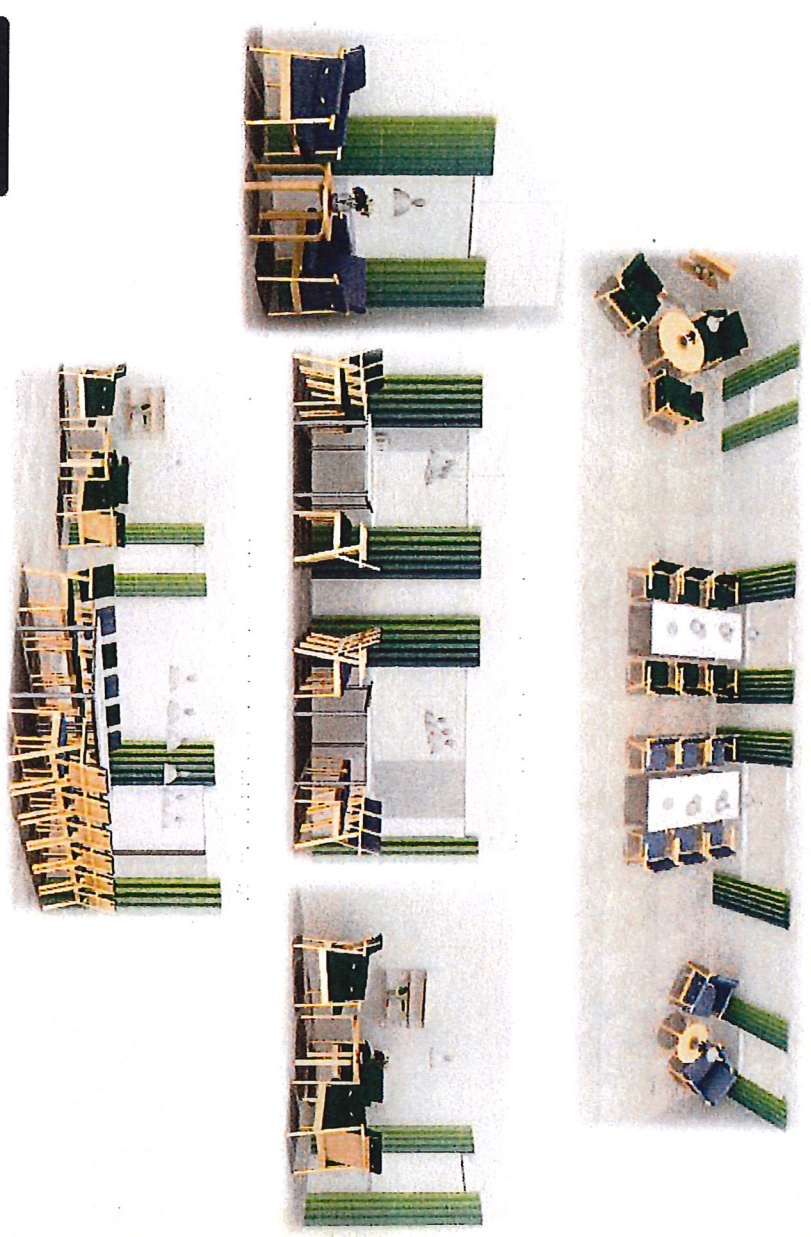

Mått större blomlädor, 4 st
(placeras där tidigare
scenen var tänkt att stå)

Vellingse | #bättrauskickervellinge

Vellingese | #bättrreusilkenvellinge

Blomlådor på bord framför
växthus, 2 höga bord + 1
lägre

VÄXTPORTAL SJ. KTHUT

Vellingase | #pättrousikeavellinge

Aspen

Vellingese | #bättrreusiktavellinge

Aspen utemiljö

Utemiljö Aspen, klar hösten 2021

Borttagning av gräsyta, se bild

- Ersätta gräs med Bygge av trädäck, ca. 2 x 5.5m (120 mm plank)
- Ersätta gräs med Anläggning grusyta, 7.5 x 2m (större grus alternativt
- dekorsten med några punkter av större sten och lite året-runt-grönt)
- Räcke vid trädäck + räcke vid utgång.
- Bygga en trekantig pergola i hörn, murgröna

Förnyad konkurrensutsättning

- Fokus hemlighet av vikt vid bedömning, Kinnarps vann upphandlingen

Sällskapsrum utantill konferensrum, Plan 2 St Knut:

Mått rum: 4,4 m x 13,8 m

- Inbjudande möbbling i hem (se blå riktlinj), såsom 2-3 stölpstolar runt ett runt soffbord i varje hörn av avvängda yta
- I riktlinjen en mer "mobil lösning", alternativt på två bord med mer mobila flyttbara stolar som kan passas för aktiviteter för minst 12 personer. Kan det två bord som ställs mot fönstret med väderstreck platser, men som vid behov kan göras till ett långbord?
- Nya gardiner för mer ombonat känsla, 3 stycken längder a cirka 2,40 m (behöver kontrollmåttax).

Kinnarp

SÄLLSKAPSYTA UTANFÖR KONFERENSNUM, PLAN 2 ST KNUT:

254 x 143 mm

6 st

6 st

varmgrå

Övrigt

Cykling utan ålder - Cykling utan ålder (cykling utan ålder)