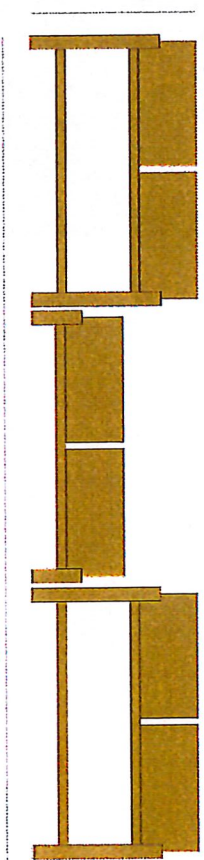

Mått större blomlädor, 4 st
(placeras där tidigare
scenen var tänkt att stå)

Vellingse | #bättrauskickervellinge

Vellingese | #bättrreusilkenvellinge

Blomlådor på bord framför
växthus, 2 höga bord + 1
lägre

VÄXTPORTAL SJ. KTHUT

Vellingase | #pättrousikeavellinge

Aspen

Vellingese | #bättrreusiktavellinge

Aspen utemiljö

Utemiljö Aspen, klar hösten 2021

Borttagning av gräsyta, se bild

- Ersätta gräs med Bygge av trädäck, ca. 2 x 5.5m (120 mm plank)
- Ersätta gräs med Anläggning grusyta, 7.5 x 2m (större grus alternativt
- dekorsten med några punkter av större sten och lite året-runt-grönt)
- Räcke vid trädäck + räcke vid utgång.
- Bygga en trekantig pergola i hörn, murgröna

Förnyad konkurrensutsättning

- Fokus hemlighet av vikt vid bedömning, Kinnarps vann upphandlingen

Sällskapsrum utantill konferensrum, Plan 2 St Knut:

Mått rum: 4,4 m x 13,8 m

- Inbjudande möbbling i hem (se blå riktlinj), såsom 2-3 stölpstolar runt ett runt soffbord i varje hörn av avvängda yta
- I riktlinjen en mer "mobil lösning", alternativt på två bord med mer mobila flyttbara stolar som kan passas för aktiviteter för minst 12 personer. Kan det två bord som ställs mot fönstret med väderstreck platser, men som vid behov kan göras till ett långbord?
- Nya gardiner för mer ombonat känsla, 3 stycken längder a cirka 2,40 m (behöver kontrollmåttax).

Kinnarp

SÄLLSKAPSYTA UTANFÖR KONFERENSNUM, PLAN 2 ST KNUT:

254 x 143 mm

6 st

6 st

varmgrå

Övrigt

Cykling utan ålder - Cykling utan ålder (cykling utan ålder)