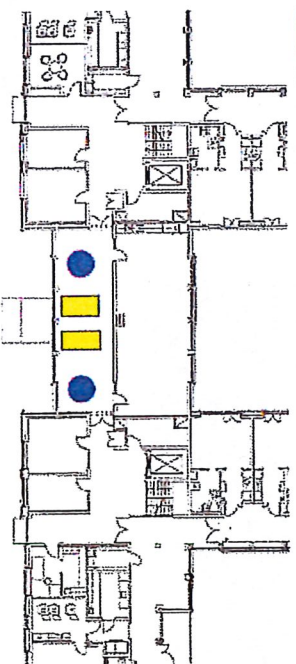

Mått större blomlädor, 4 st
(placeras där tidigare
scenen var tänkt att stå)

Vellingse | #bättrauskickervellinge

Vellingese | #bättrreusilkenvellinge

Blomlådor på bord framför
växthus, 2 höga bord + 1
lägre

Vellingase | #bättersakerVellinge

Inventarier insida St Knut

- Nya möbler vardagsrum A1, B2, fotpallar G4 B2
- Sällskapsrum våning 2, aktiviteter
- Hallmöbler Aspen
- Nya sittbänkar entré St Knut
- Nytt möblemang dagverksamhet

Förnyad konkurrensutsättning

- Fokus hemlighet av vikt vid bedömning, Kinnarps vann upphandlingen

Sällskapsrum utantill konferensrum, Plan 2 St Knut:

Mått rum: 4,4 m x 13,8 m

- Inbjudande möbbling i hem (se blå riktlinj), såsom 2-3 stölpstolar runt ett runt soffbord i varje hörn av avvängda yta
- I riktlinjen en mer "mobil lösning", alternativt på två bord med mer mobila flyttbara stolar som kan passas för aktiviteter för minst 12 personer. Kan det två bord som ställs mot fönstret med väderstreck platser, men som vid behov kan göras till ett långbord?
- Nya gardiner för mer ombonat känsla, 3 stycken längder a cirka 2,40 m (behöver kontrollmåttax).

Kinnarp

SÄLLSKAPSYTA UTANFÖR KONFERENSNUM, PLAN 2 ST KNUT:

254 x 143 mm

6 st

6 st

varmgrå

Övrigt

Cykling utan ålder - Cykling utan ålder (cykling utan ålder)