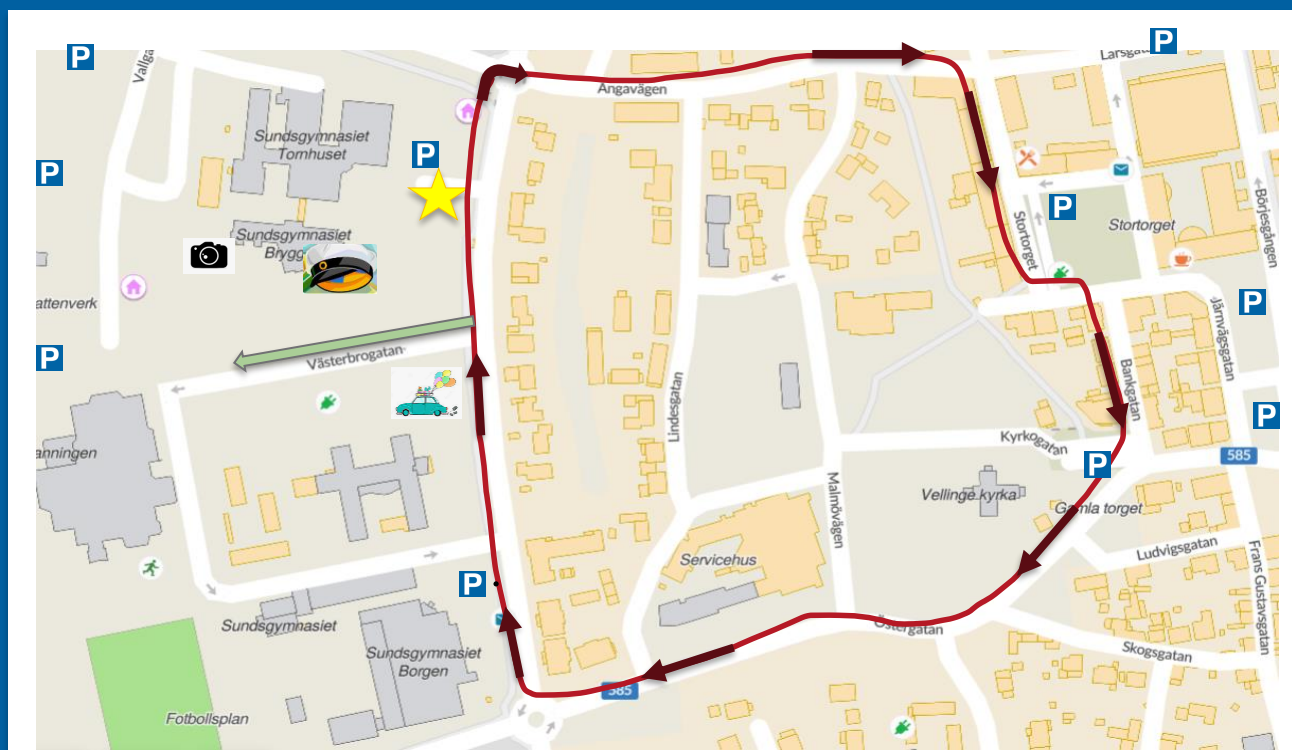

Karta över studentområdet

Ankomst studenter

Fotografering studenter

Infart och parkering flak/studentfordon (infart stängd för övriga fordon)

Parkering besökare

Studentutsläpp!

Kortegeväg