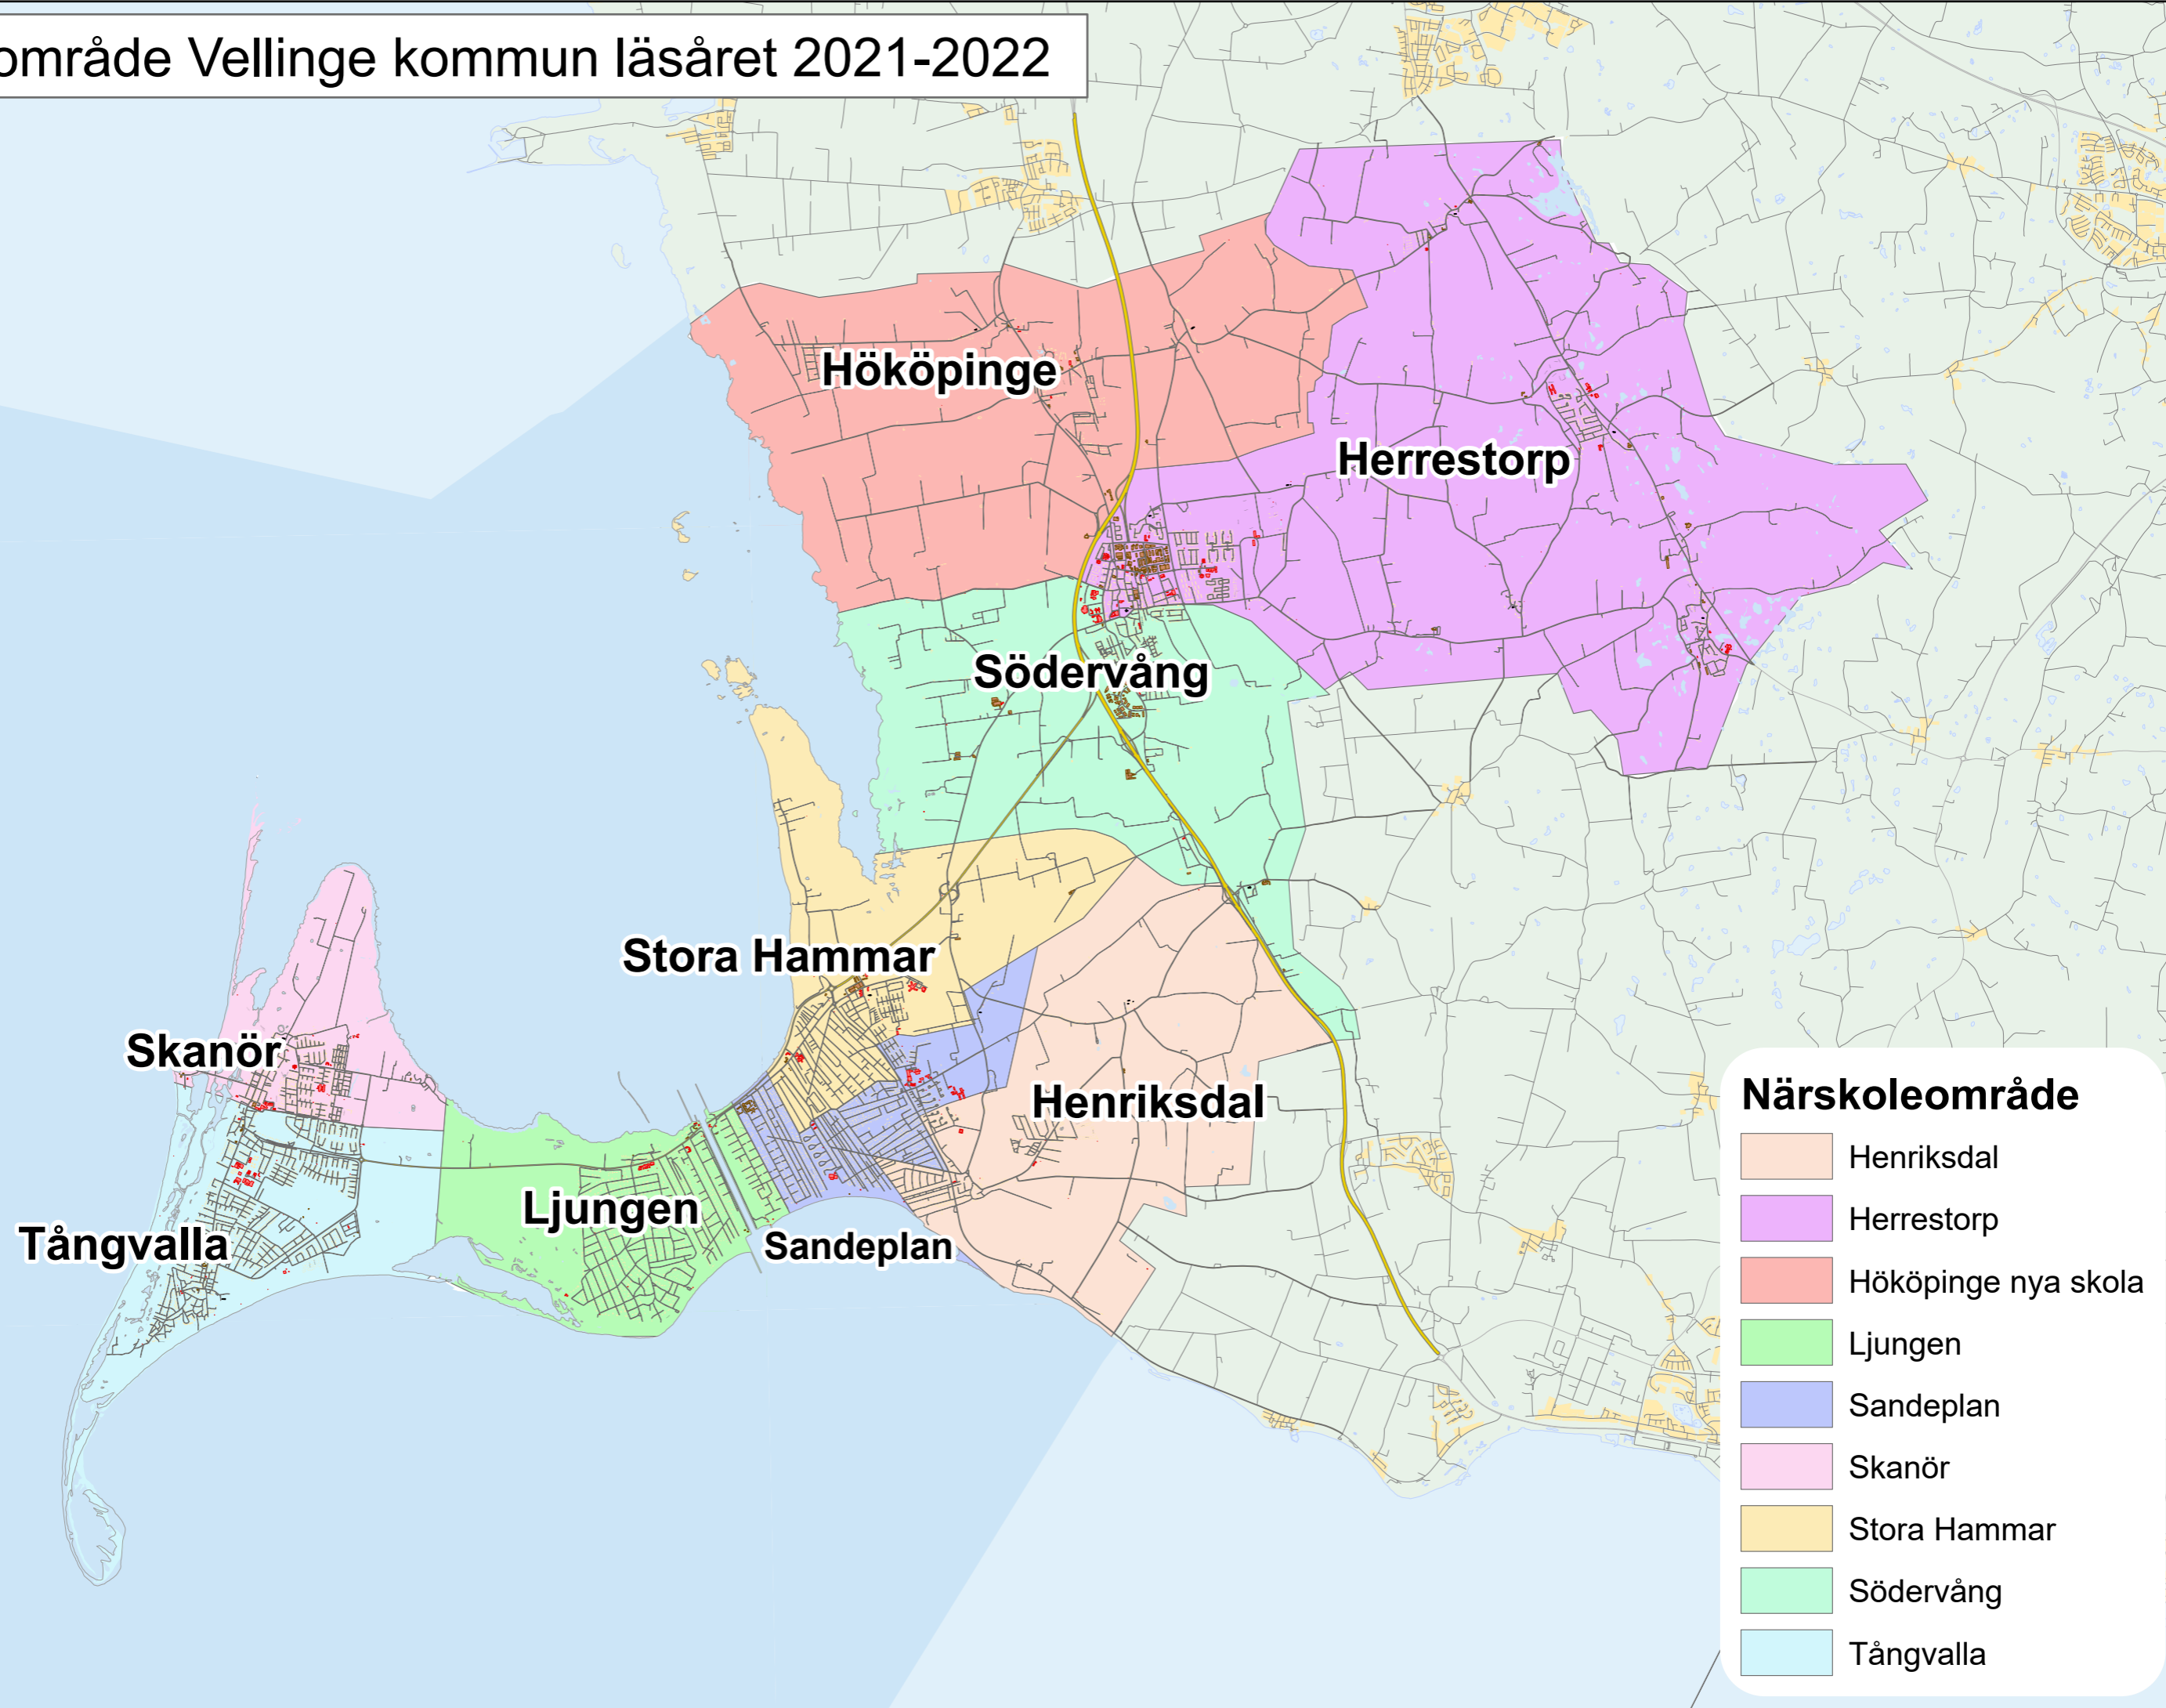

Närskoleområde Vellinge kommun läsåret 2021-2022

Närskoleområde

	Henriksdal
	Herrestorp
	Hököpinge nya skola
	Ljungen
	Sandeplan
	Skanör
	Stora Hammar
	Södervång
	Tångvalla