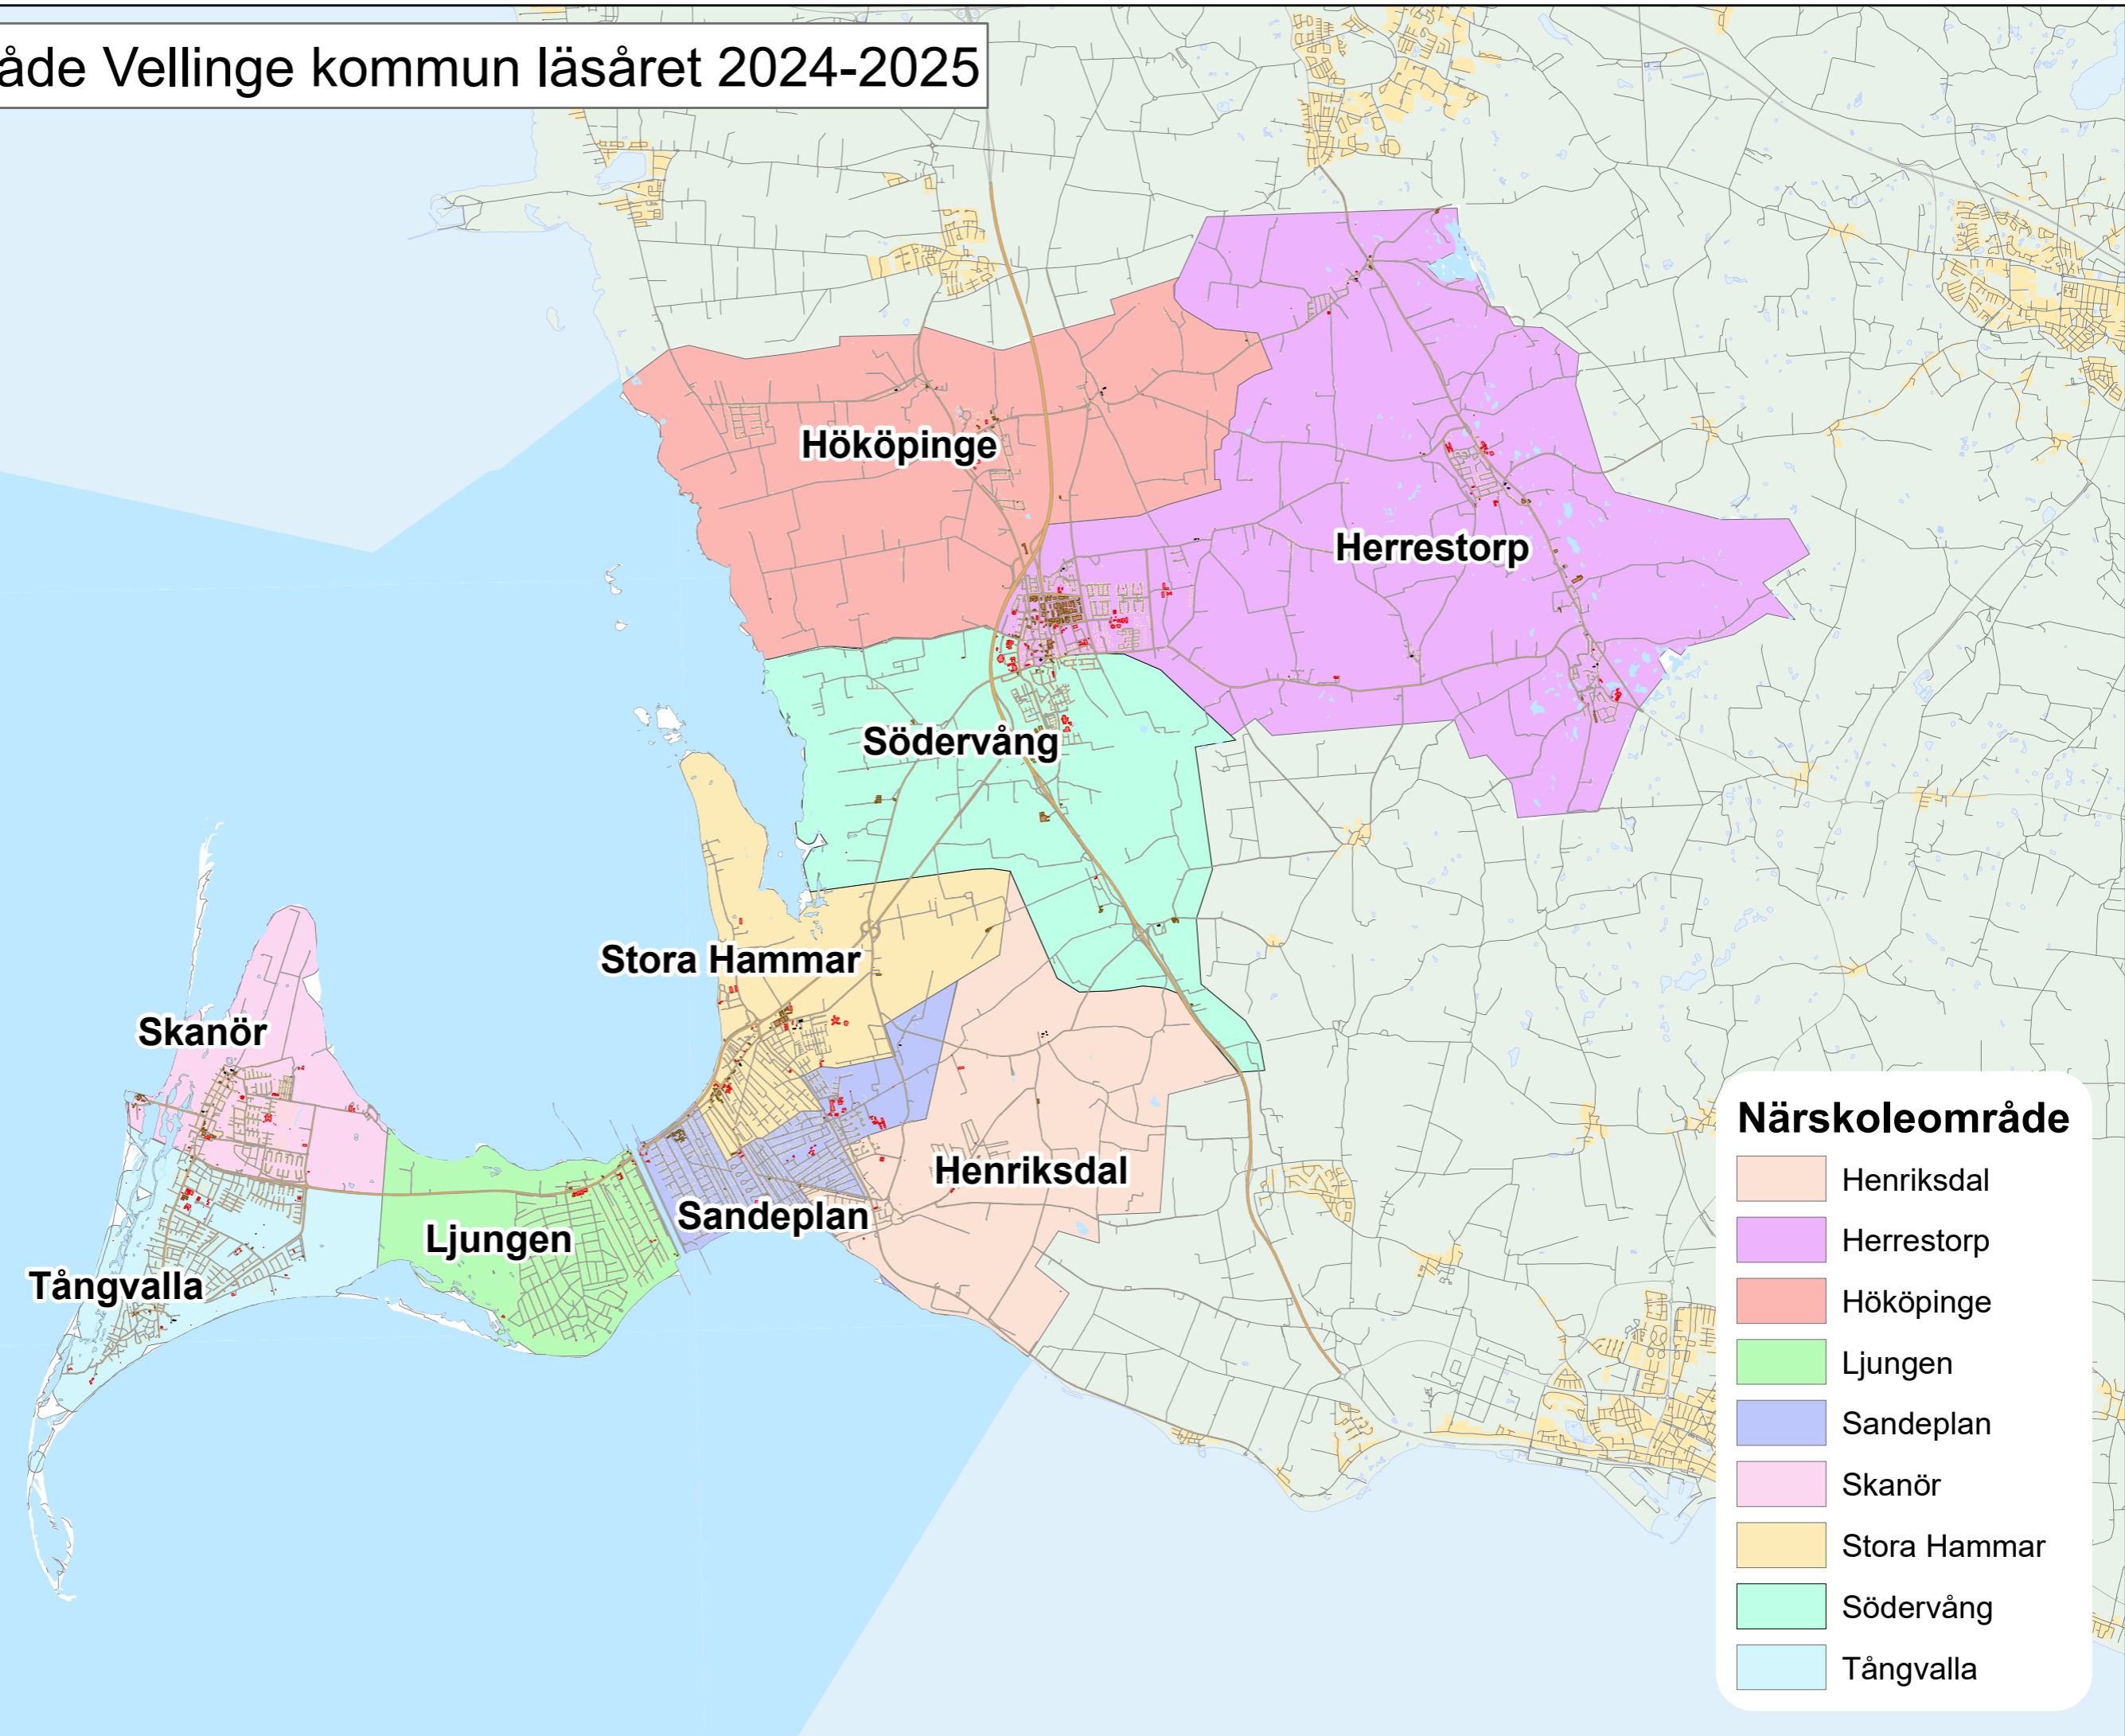

# Närskoleområde Vellinge kommun läsåret 2024-2025

**Hököpinge**

**Herrestorp**

**Södervång**

**Stora Hammar**

**Skanör**

**Henriksdal**

**Sandeplan**

**Ljungen**

**Tångvalla**

**Närskoleområde**

- Henriksdal
- Herrestorp
- Hököpinge
- Ljungen
- Sandeplan
- Skanör
- Stora Hammar
- Södervång
- Tångvalla