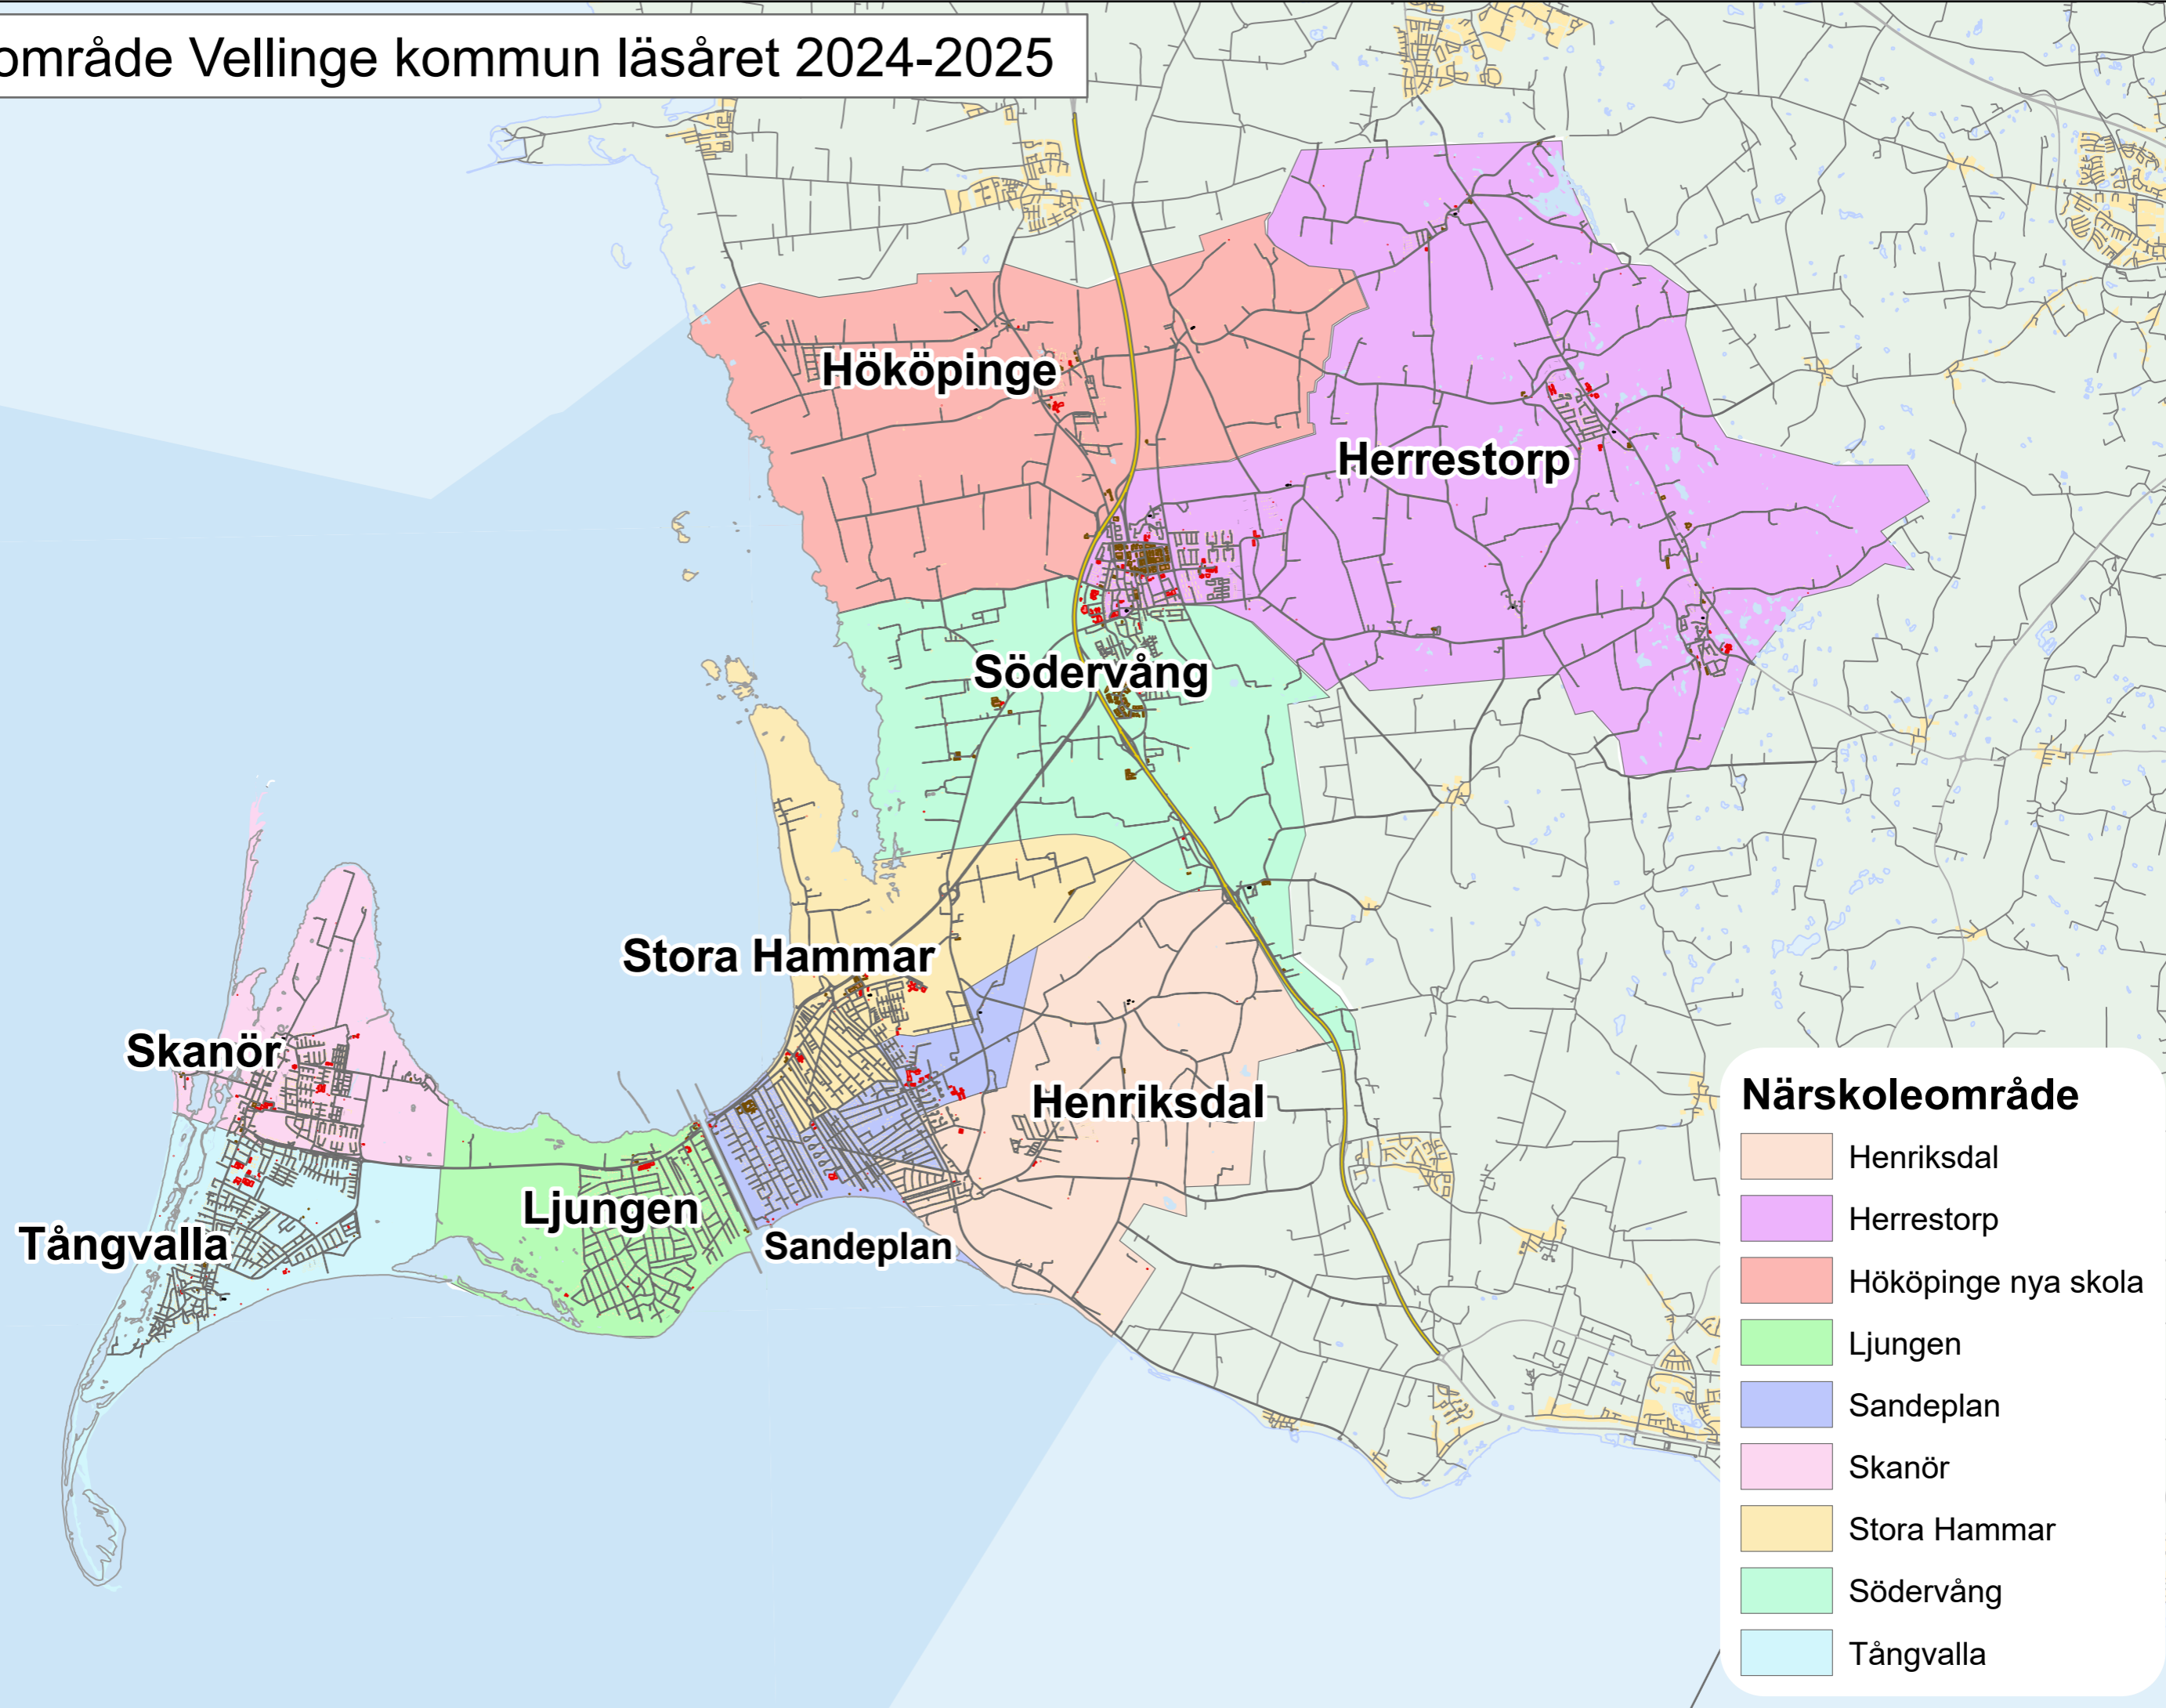

# Närskoleområde Vellinge kommun läsåret 2024-2025

**Närskoleområde**

|   |                     |
|---|---------------------|
|  | Henriksdal          |
|  | Herrestorp          |
|  | Hököpinge nya skola |
|  | Ljungen             |
|  | Sandeplan           |
|  | Skanör              |
|  | Stora Hammar        |
|  | Södervång           |
|  | Tångvalla           |